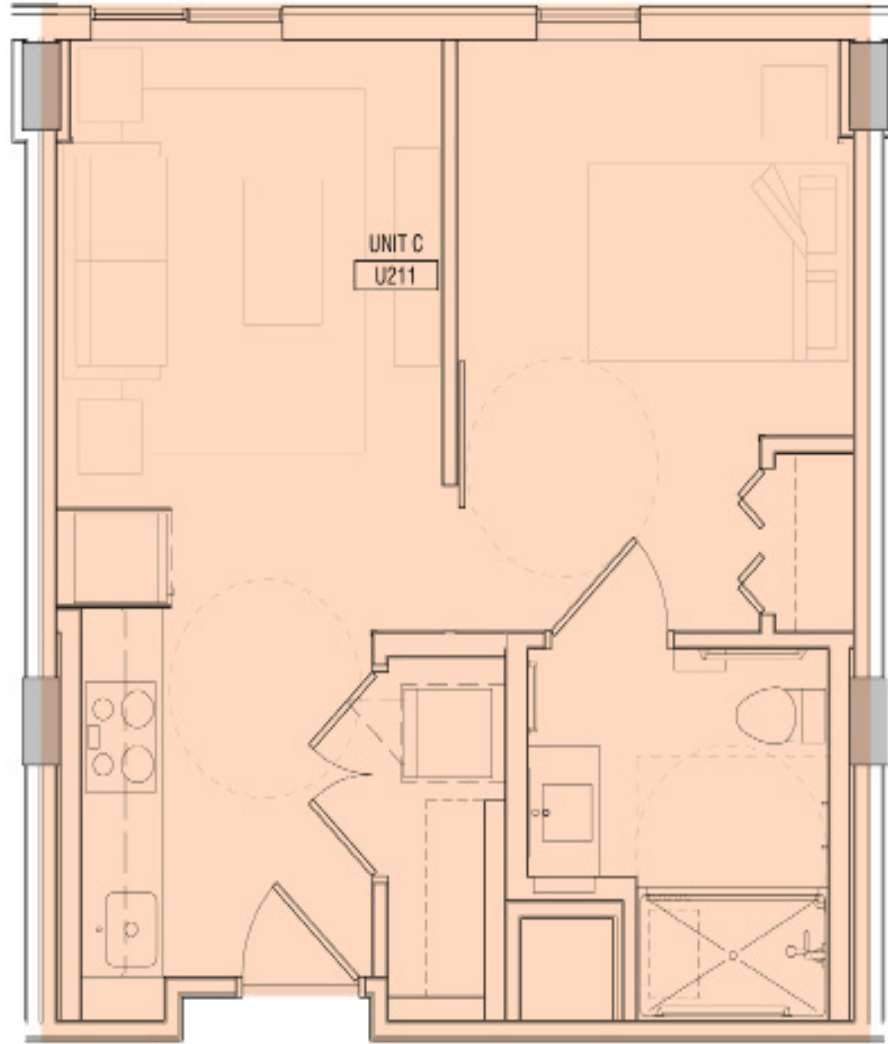

1 BEDROOM SUITES

UNIT C & E
487 Sq Ft

UNIT D
549 Sq Ft