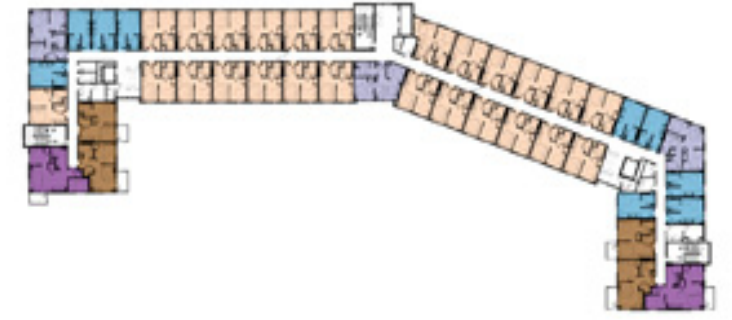

1 BEDROOM SUITES

UNIT C & E
487 Sq Ft

UNIT D
549 Sq Ft