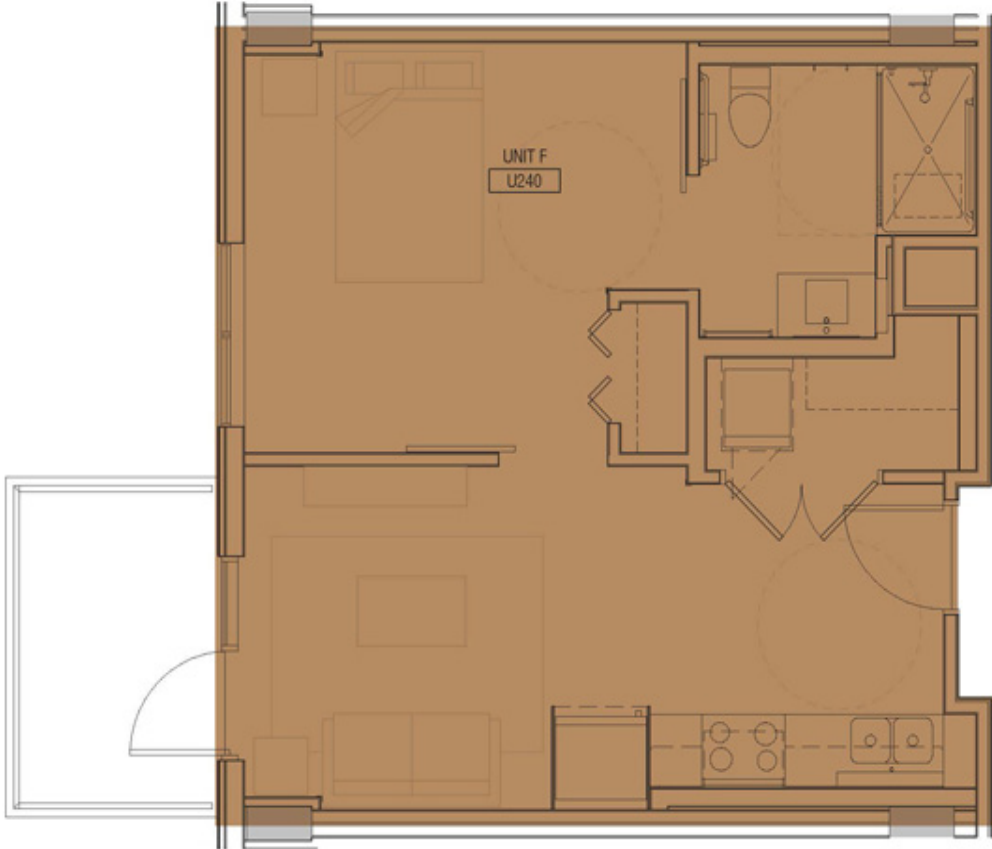

1 BEDROOM PREMIUM SUITES

UNIT F
527 Sq Ft

UNIT G
581 Sq Ft