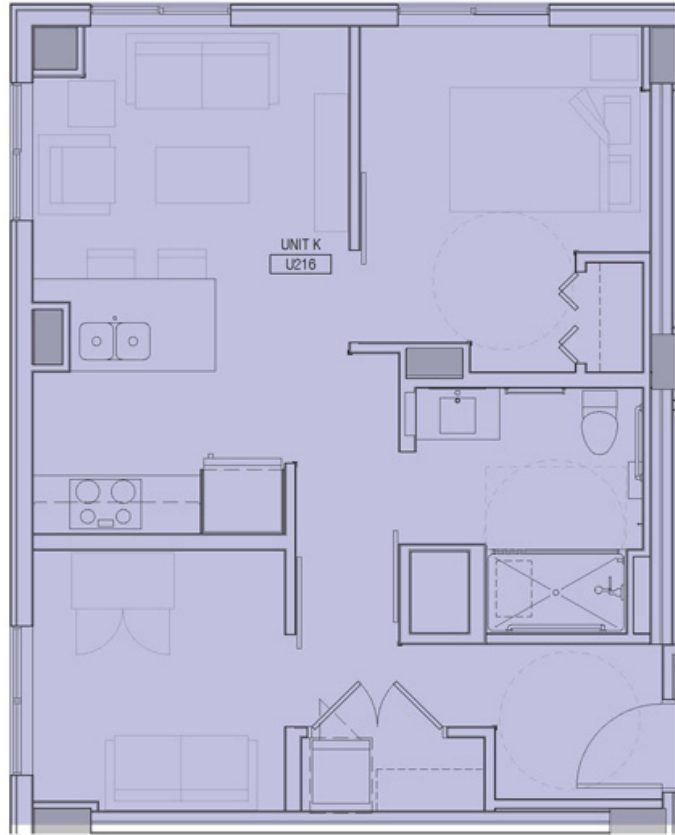

**UNIT K**  
667 Sq Ft

# 2 BEDROOM SUITES

**UNIT M**  
678 Sq Ft

**UNIT N**  
641 Sq Ft