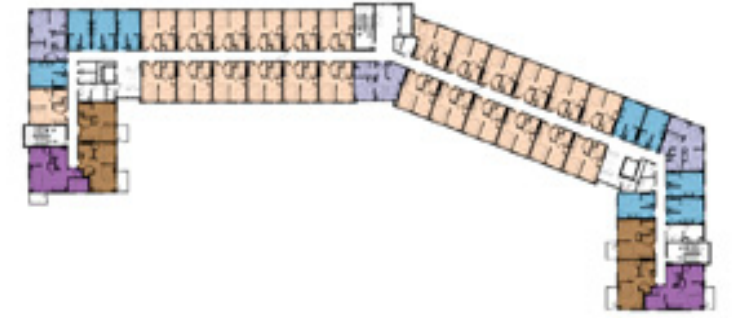

**UNIT K**  
667 Sq Ft

# 2 BEDROOM SUITES

**UNIT M**  
678 Sq Ft

**UNIT N**  
641 Sq Ft