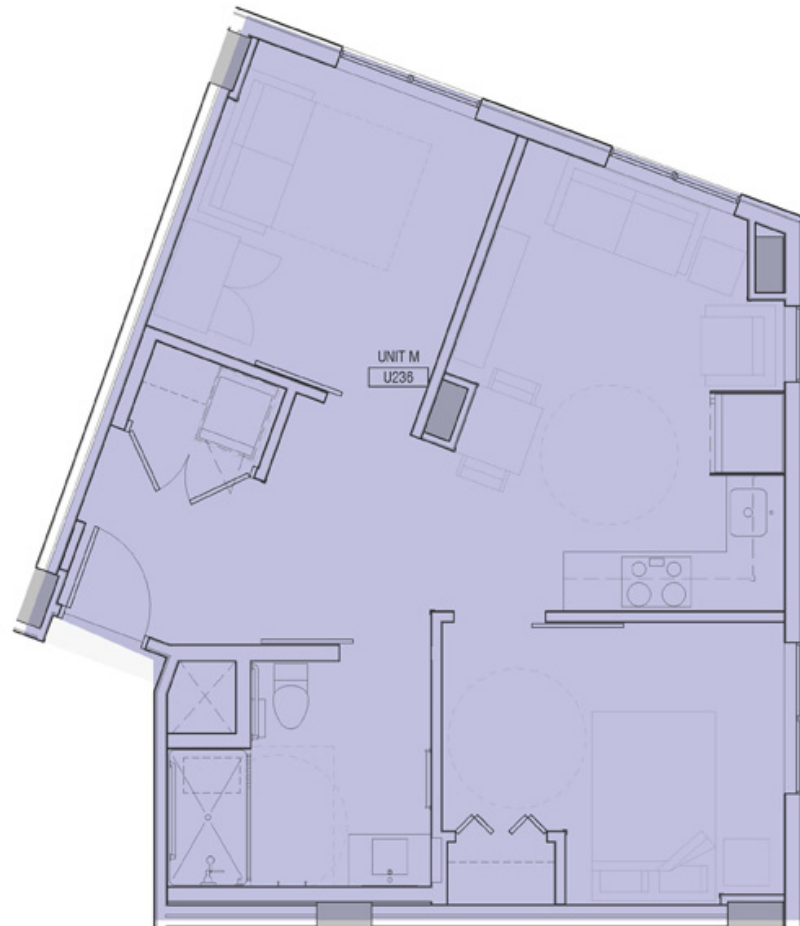

**UNIT K**  
667 Sq Ft

# 2 BEDROOM SUITES

**UNIT M**  
678 Sq Ft

**UNIT N**  
641 Sq Ft