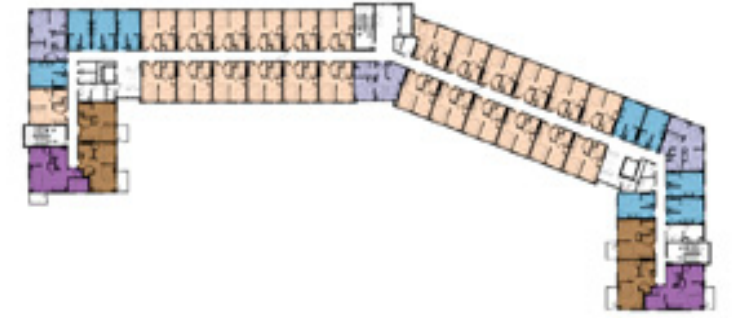

STUDIO SUITE

UNIT A
336 Sq Ft